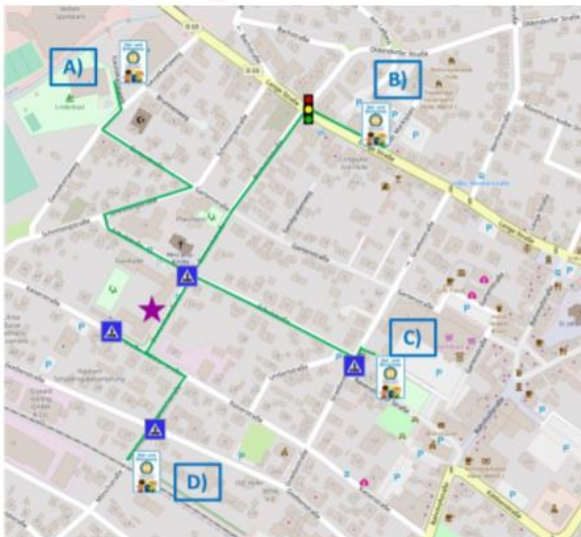

Lass(t) uns laufen! – Gemeinsam für einen sicheren Schulweg

Liebe Eltern,

immer mehr Kinder werden mit dem Auto zur Schule gebracht. Dadurch entstehen vor der Schule oft unübersichtliche und gefährliche Situationen. Gleichzeitig bietet ein selbstständiger Schulweg Kindern viele Vorteile: Sie bewegen sich mehr, gewinnen Sicherheit und erleben ihren Schulweg gemeinsam mit anderen Kindern.

Deshalb nimmt unsere Schule am Projekt „**Lass(t) uns laufen!**“ teil. Unser Ziel ist es, den Verkehr rund um die Schule zu verringern und den Kindern einen sicheren und schönen Schulweg zu ermöglichen.

Hol- und Bringzonen der Lindenschule

Hol- und Bringzonen:

- A) Lindenbad
- B) Alter Marktplatz
- C) Gartenstr. / Spielplatz
- D) Mönchstr.

Bei Fragen oder Anregungen können Sie sich gerne an Ihre Schulleitung, Ihre Kommune oder an den Kreis Gütersloh wenden.

So können Sie uns unterstützen:

- Üben Sie den Schulweg frühzeitig gemeinsam mit Ihrem Kind.
- Nutzen Sie unsere Hol- und Bringzonen.
- Bilden Sie gerne Lauf- oder Fahrgemeinschaften.
- Bitte beachten Sie die eingeschränkten Park- und Halteverbote rund um die Schule (von 07.30 bis 13.30 Uhr).